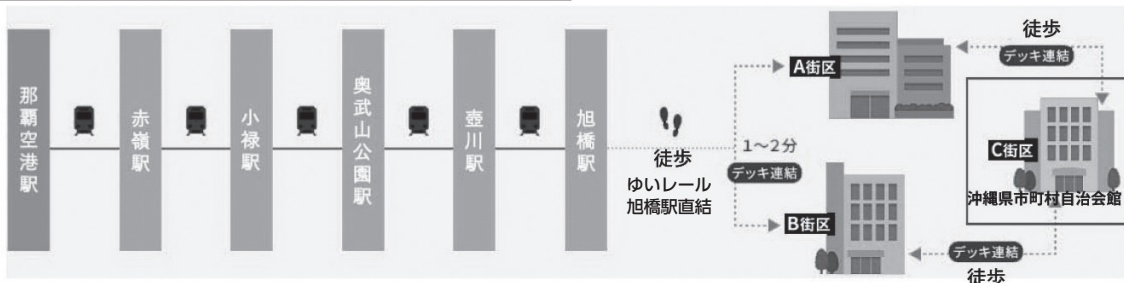

交通案内

沖縄県市町村自治会館（カフーナ旭橋）

〒900-0029 沖縄県那覇市旭町116-37 TEL：098-862-8181

■アクセスのご案内

ゆいレールをご利用の場合 約11分 片道270円

バスをご利用の場合 約20分 片道240円

■タクシー乗り場：バスターミナルと沖縄県市町村自治会館の裏側

沖縄交通	TEL：098-861-2224
東タクシー	TEL：098-868-3666
那覇第一交通	TEL：098-853-7801
糸満タクシー	TEL：098-868-3666